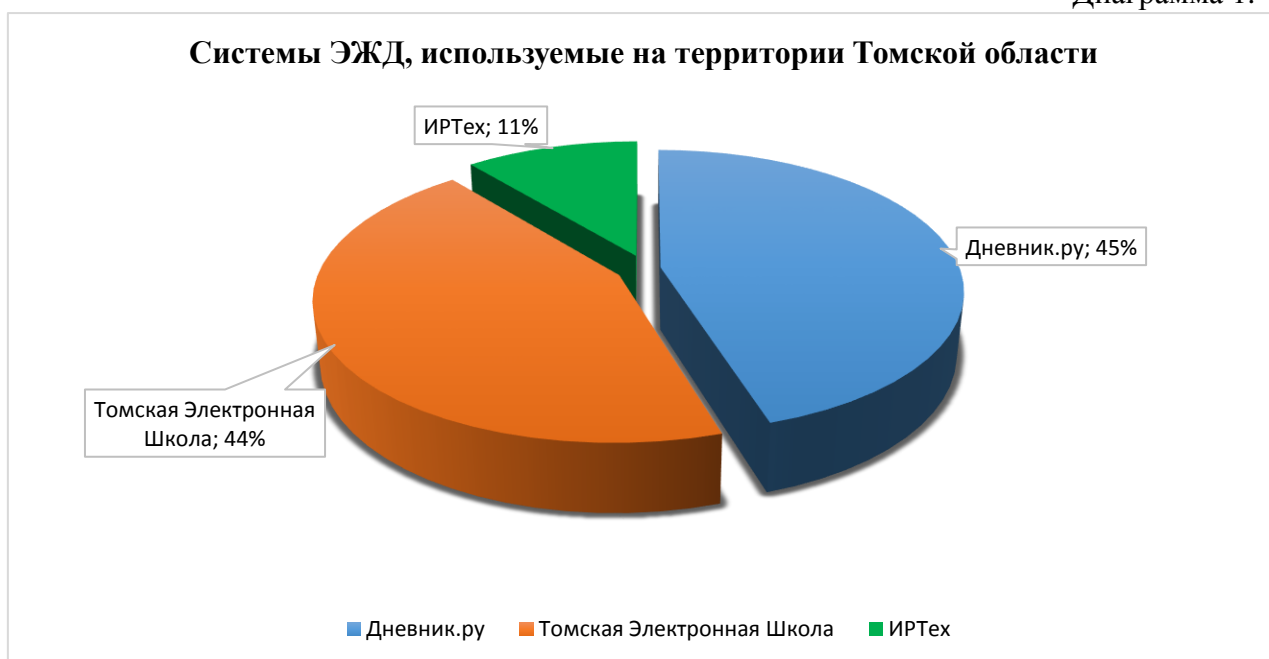

- перевод в электронный вид подачи заявлений на зачисление детей в общеобразовательные и дошкольные образовательные организации;
- сокращение количества документов и информации, подлежащих представлению заявителями для получения государственных или муниципальных услуг в сфере образования;
- повышение эффективности информационного обмена между ведомственными информационными системами путем создания единого межведомственного источника информации о детях.

В рамках мониторинга было проведено анкетирование 307 образовательных организаций из 20 муниципалитетов Томской области и 12 областных государственных общеобразовательных учреждений (Приложение 1).

По результатам анкетирования выявлено, что на территории Томской области используются три системы электронных дневников и журналов (Диаграмма 1):

- Томская Электронная Школа (<http://sd.tom.ru/>) – 44%;
- Дневник.ру (<http://dnevnik.ru/>) – 45%;
- Сетевой город. Образование (ИРТех) (<http://www.ir-tech.ru/>) – 11%.

Диаграмма 1.