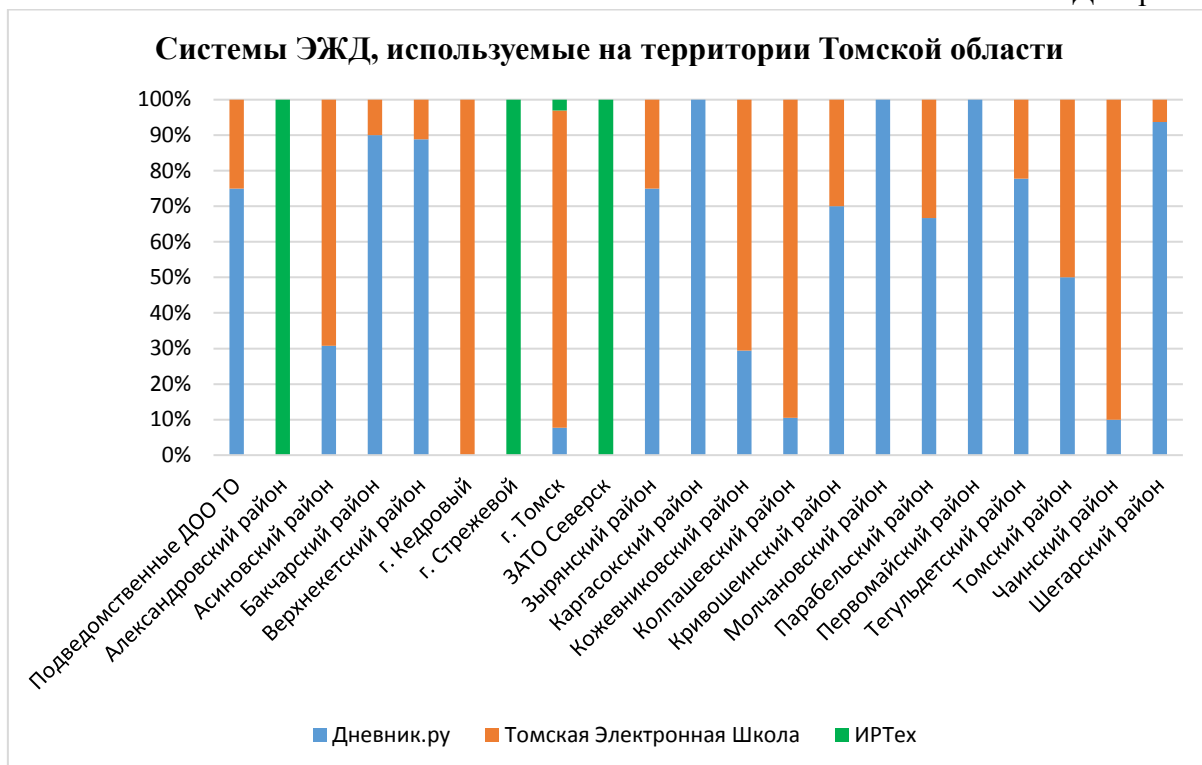

На Диаграмме 2 изображено процентное соотношение систем ЭЖД, используемых в образовательных организациях 20 муниципалитетов Томской области.

Диаграмма 2.

В Таблице 1 приведены количественные показатели вовлеченности образовательных организаций Томской области в процесс ведения электронных дневников и журналов успеваемости.

Таблица 1.

№	Район	Дневник.ру	Томская Электронная Школа	ИРТех
1	Подведомственные ДОО ТО	9	3	
2	Александровский район			7
3	Асиновский район	4	9	
4	Бакчарский район	9	1	
5	Верхнекетский район	8	1	
6	г. Кедровый		2	
7	г. Стрежевой			8
8	г. Томск	5	58	2
9	ЗАТО Северск			18
10	Зырянский район	6	2	
11	Каргасокский район	20		
12	Кожевниковский район	5	12	
13	Колпашевский район	2	17	
14	Кривошеинский район	7	3	
15	Молчановский район	9		
16	Парабельский район	6	3	
17	Первомайский район	14		
18	Тегульдетский район	7	2	
19	Томский район	17	17	
20	Чаинский район	1	9	
21	Шегарский район	15	1	
	Итого:	144	140	35

Заведующий отделом СИС в СО

Е.В. Кабачкова

Специалист по УМР ОСИС в СО

Т.А. Щёголева